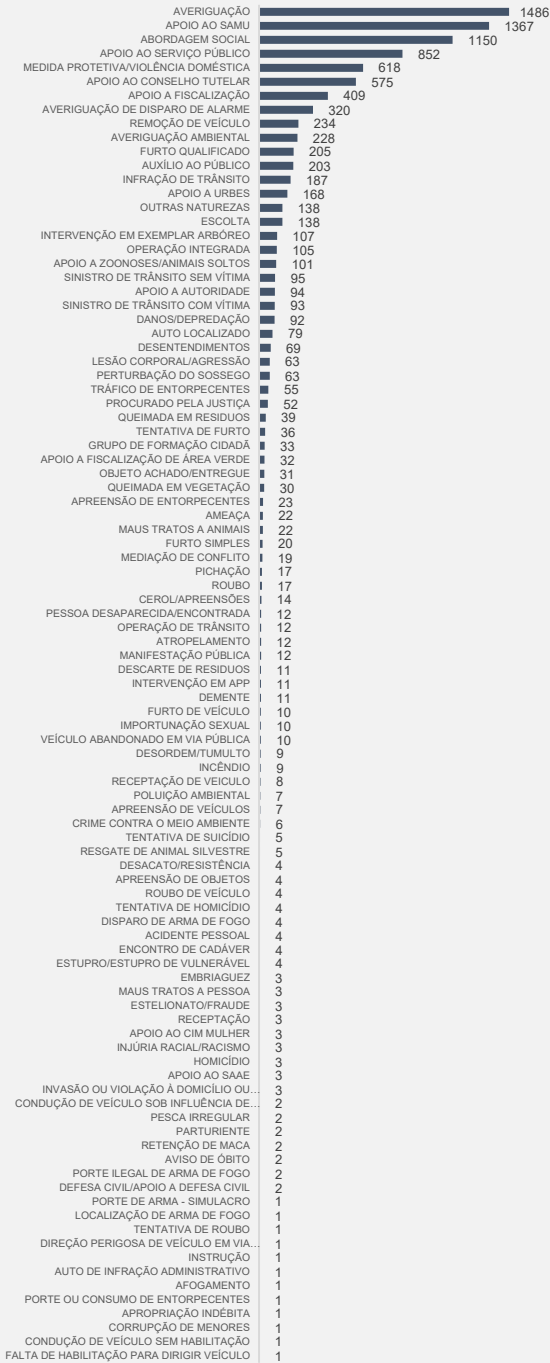

PREFEITURA DE SOROCABA

SECRETARIA DE SEGURANÇA URBANA

Atividades da Guarda Civil Municipal

Dados Gerais de 2025

DE ACORDO COM A LEI MUNICIPAL 10.039 DE 18 DE ABRIL DE 2012

ATENDIMENTOS ESPECÍFICOS: 9953 ATENDIMENTOS PREVENTIVOS: 150541

TOTAL DE ATENDIMENTOS: 160494

Atendimentos Específicos

Pessoas Atendidas

Atendimentos Específicos ao Mês

Presos x Liberados

Atendimentos Específicos por Núcleo

Porções de Entorpecentes

Peso de Entorpecentes (em gramas)

TOTAL DE ATENDIMENTOS: 382