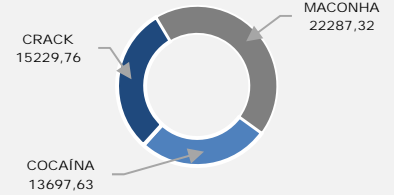

TOTAL DE ATENDIMENTOS: 160494

Atendimentos Específicos

Pessoas Atendidas

Atendimentos Específicos ao Mês

Presos x Liberados

Atendimentos Específicos por Núcleo

Porções de Entorpecentes

Peso de Entorpecentes (em gramas)