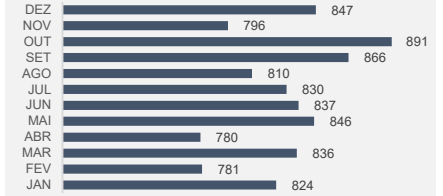

PREFEITURA DE SOROCABA

SECRETARIA DE SEGURANÇA URBANA

Atividades da Guarda Civil Municipal

Dados Gerais de 2025

DE ACORDO COM A LEI MUNICIPAL 10.039 DE 18 DE ABRIL DE 2012

ATENDIMENTOS ESPECÍFICOS: 9953 ATENDIMENTOS PREVENTIVOS: 150541

TOTAL DE ATENDIMENTOS: 160494

Atendimentos Específicos

Pessoas Atendidas

Atendimentos Específicos ao Mês

Presos x Liberados

Atendimentos Específicos por Núcleo

Porções de Entorpecentes

Peso de Entorpecentes (em gramas)