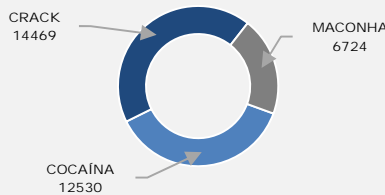

TOTAL DE ATENDIMENTOS: 160494

Atendimentos Específicos

Pessoas Atendidas

Atendimentos Específicos ao Mês

Presos x Liberados

Atendimentos Específicos por Núcleo

Porções de Entorpecentes

Peso de Entorpecentes (em gramas)