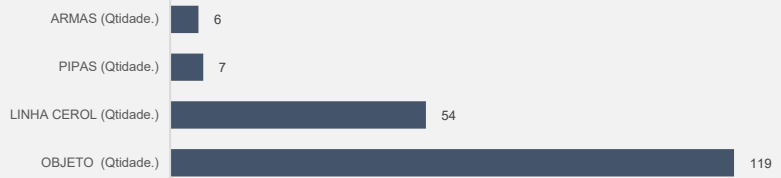

Apreensões de Produtos Comercializados Ilegalmente, Itens Apreendidos por uso de "Cerol" e Armas