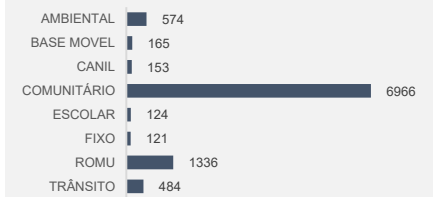

PREFEITURA DE SOROCABA

SECRETARIA DE SEGURANÇA URBANA

Atividades da Guarda Civil Municipal

Dados Gerais de 2025

DE ACORDO COM A LEI MUNICIPAL 10.039 DE 18 DE ABRIL DE 2012

ATENDIMENTOS ESPECÍFICOS: 9953 ATENDIMENTOS PREVENTIVOS: 150541

TOTAL DE ATENDIMENTOS: 160494

Atendimentos Específicos

Pessoas Atendidas

Atendimentos Específicos ao Mês

Presos x Liberados

Atendimentos Específicos por Núcleo

Porções de Entorpecentes

Peso de Entorpecentes (em gramas)