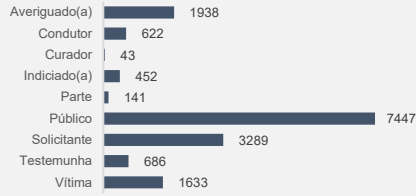

PREFEITURA DE SOROCABA

SECRETARIA DE SEGURANÇA URBANA

Atividades da Guarda Civil Municipal

Dados Gerais de 2025

DE ACORDO COM A LEI MUNICIPAL 10.039 DE 18 DE ABRIL DE 2012

ATENDIMENTOS ESPECÍFICOS: 9953 ATENDIMENTOS PREVENTIVOS: 150541

TOTAL DE ATENDIMENTOS: 160494

Atendimentos Específicos

Pessoas Atendidas

Atendimentos Específicos ao Mês

Presos x Liberados

Atendimentos Específicos por Núcleo

Porções de Entorpecentes

Peso de Entorpecentes (em gramas)